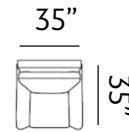

Sizes (LxWxH)

MM 960 x 905 x 850
 Inches 38 x 36 x 33
 CBM 0.62

CAPRICE

Sizes (LxWxH)

MM 1470 x 965 x 850
 Inches 58 x 38 x 33
 CBM 1.27

MODENA

Sizes (LxWxH)

MM 820 x 860 x 810
Inches 32 x 34 x 32
CBM 0.49

RIMINI

Sizes (LxWxH)

MM 890 x 880 x 955
Inches 35 x 35 x 38
CBM 0.62

ANCONA

Sizes (LxWxH)

MM 960 x 900 x 915
Inches 38 x 35 x 36
CBM 0.55

SLOVENIA

Sizes (LxWxH)

MM 925 x 880 x 780
 Inches 36 x 35 x 31
 CBM 0.61

ATLANTA

Sizes (LxWxH)

MM 905 x 905 x 950
 Inches 36 x 36 x 37
 CBM 0.57

PISA

Sizes (LxWxH)

MM 905 x 905 x 930
 Inches 36 x 36 x 37
 CBM 0.57

GILBERT

MM 790 x 775 x 980
Inches 31 x 31 x 39
CBM 0.52

ADELAIDE

Sizes (LxWxH)

MM 615 x 800 x 810
Inches 24 x 31 x 32
CBM 0.84

BENTON

Sizes (LxWxH)

MM 730 x 810 x 1030
Inches 29 x 32 x 41
CBM 0.57

PRESCOT