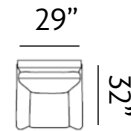

Sizes (LxWxH)

MM 725 x 975 x 1065
Inches 29 x 38 x 42
CBM 0.69

CHANDLER

Sizes (LxWxH)

MM 815 x 1000 x 1075
Inches 32 x 39 x 42
CBM 0.8

SHANGHAI

Sizes (LxWxH)

MM 730 x 970 x 1050
Inches 29 x 38 x 41
CBM 0.68

BRIXEN

Sizes (LxWxH)

MM 780 x 850 x 850
Inches 31 x 33 x 33
CBM 0.49

NOGALES

Sizes (LxWxH)

MM 745 x 870 x 890
Inches 29 x 34 x 35
CBM 0.48

STUTTGART

Sizes (LxWxH)

MM 790 x 775 x 980
Inches 31 x 31 x 39
CBM 0.52

ADELAIDE

Sizes (LxWxH)

MM 615 x 800 x 810
Inches 24 x 31 x 32
CBM 0.84

BENTON

Sizes (LxWxH)

MM 730 x 810 x 1030
Inches 29 x 32 x 41
CBM 0.57

PRESCOT

Sizes (LxWxH)

MM 820 x 845 x 970
Inches 32 x 33 x 38
CBM 0.64

GRETA

Sizes (LxWxH)

MM	650 x 720 x 875
Inches	26 x 28 x 34
CBM	0.37

JACKSONVILLE

Sizes (LxWxH)

MM	860 x 820 x 810
Inches	34 x 32 x 32
CBM	0.49