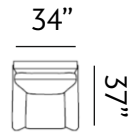

MM 790 x 775 x 980
Inches 31 x 31 x 39
CBM 0.52

ADELAIDE

Sizes (LxWxH)

MM 615 x 800 x 810
Inches 24 x 31 x 32
CBM 0.84

BENTON

Sizes (LxWxH)

MM 730 x 810 x 1030
Inches 29 x 32 x 41
CBM 0.57

PRESCOT

ARBON

Sizes (LxWxH)

MM 686 x 813 x 711
Inches 27 x 32 x 28
CBM 0.47

DAMON

Sizes (LxWxH)

MM 711 x 864 x 711
Inches 28 x 34 x 28
CBM 0.53

EDEN

Sizes (LxWxH)

MM 686 x 838 x 851
Inches 27 x 33 x 34
CBM 0.59

HUDSON

Sizes (LxWxH)

MM 711 x 762 x 838
Inches 28 x 30 x 33
CBM 0.41

YORK

Sizes (LxWxH)

MM	855 x 930 x 975
Inches	34 x 37 x 38
CBM	0.68

DANBURY

Sizes (LxWxH)

MM	875 x 975 x 1070
Inches	34 x 38 x 42
CBM	0.80

LESKO

Sizes (LxWxH)

MM	920 x 965 x 910
Inches	36 x 38 x 36
CBM	0.79

SERBIA

Sizes (LxWxH)

MM	780 x 975 x 1095
Inches	31 x 38 x 43
CBM	0.73