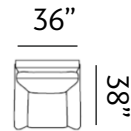

MM 790 x 775 x 980
Inches 31 x 31 x 39
CBM 0.52

ADELAIDE

Sizes (LxWxH)

MM 615 x 800 x 810
Inches 24 x 31 x 32
CBM 0.84

BENTON

Sizes (LxWxH)

MM 730 x 810 x 1030
Inches 29 x 32 x 41
CBM 0.57

PRESCOT

ARBON

Sizes (LxWxH)

MM 686 x 813 x 711
Inches 27 x 32 x 28
CBM 0.47

DAMON

Sizes (LxWxH)

MM 711 x 864 x 711
Inches 28 x 34 x 28
CBM 0.53

EDEN

Sizes (LxWxH)

MM 686 x 838 x 851
Inches 27 x 33 x 34
CBM 0.59

HUDSON

Sizes (LxWxH)

MM 711 x 762 x 838
Inches 28 x 30 x 33
CBM 0.41

YORK

Sizes (LxWxH)

MM	855 x 930 x 975
Inches	34 x 37 x 38
CBM	0.68

DANBURY

Sizes (LxWxH)

MM	875 x 975 x 1070
Inches	34 x 38 x 42
CBM	0.80

LESKO

Sizes (LxWxH)

MM	920 x 965 x 910
Inches	36 x 38 x 36
CBM	0.79

SERBIA

Sizes (LxWxH)

MM	780 x 975 x 1095
Inches	31 x 38 x 43
CBM	0.73