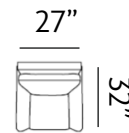

MM 790 x 775 x 980
Inches 31 x 31 x 39
CBM 0.52

ADELAIDE

Sizes (LxWxH)

MM 615 x 800 x 810
Inches 24 x 31 x 32
CBM 0.84

BENTON

Sizes (LxWxH)

MM 730 x 810 x 1030
Inches 29 x 32 x 41
CBM 0.57

PRESCOT

HAGEN

Sizes (LxWxH)

MM	780 x 885 x 955
Inches	31 x 35 x 38
CBM	0.6

VINTAGE

COLLECTION

ALBA

Sizes (LxWxH)

MM 737 x 914 x 737
Inches 29 x 36 x 29
CBM 0.28

ARBON

Sizes (LxWxH)

MM 686 x 813 x 711
Inches 27 x 32 x 28
CBM 0.47

DAMON

Sizes (LxWxH)

MM 711 x 864 x 711
Inches 28 x 34 x 28
CBM 0.53

EDEN

Sizes (LxWxH)

MM 686 x 838 x 851
Inches 27 x 33 x 34
CBM 0.59

HUDSON

Sizes (LxWxH)

MM 711 x 762 x 838
Inches 28 x 30 x 33
CBM 0.41

YORK

Sizes (LxWxH)

MM	855 x 930 x 975
Inches	34 x 37 x 38
CBM	0.68

DANBURY