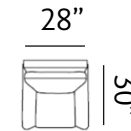

MM 790 x 775 x 980
Inches 31 x 31 x 39
CBM 0.52

ADELAIDE

Sizes (LxWxH)

MM 615 x 800 x 810
Inches 24 x 31 x 32
CBM 0.84

BENTON

Sizes (LxWxH)

MM 730 x 810 x 1030
Inches 29 x 32 x 41
CBM 0.57

PRESCOT

HAGEN

Sizes (LxWxH)

MM	780 x 885 x 955
Inches	31 x 35 x 38
CBM	0.6

VINTAGE

COLLECTION

ALBA

Sizes (LxWxH)

MM 737 x 914 x 737
Inches 29 x 36 x 29
CBM 0.28

ARBON

Sizes (LxWxH)

MM 686 x 813 x 711
Inches 27 x 32 x 28
CBM 0.47

DAMON

Sizes (LxWxH)

MM 711 x 864 x 711
Inches 28 x 34 x 28
CBM 0.53

EDEN

Sizes (LxWxH)

MM 686 x 838 x 851
Inches 27 x 33 x 34
CBM 0.59

HUDSON

Sizes (LxWxH)

MM 711 x 762 x 838
Inches 28 x 30 x 33
CBM 0.41

YORK

Sizes (LxWxH)

MM	855 x 930 x 975
Inches	34 x 37 x 38
CBM	0.68

DANBURY