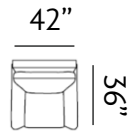

URBAN
LIVING®

Essencia
COLLECTION

JANEIRO

Sizes (LxWxH)

MM 1060 x 915 x 745
 Inches 42 x 36 x 29
 CBM 0.63

ANTONIA

Ottoman

MM 740 x 770 x 365
 Inches 29 x 30 x 14
 CBM 0.28

Sizes (LxWxH)

MM 960 x 905 x 850
 Inches 38 x 36 x 33
 CBM 0.62

CAPRICE

Sizes (LxWxH)

MM 1470 x 965 x 850
 Inches 58 x 38 x 33
 CBM 1.27

MODENA

Sizes (LxWxH)

MM 820 x 860 x 810
Inches 32 x 34 x 32
CBM 0.49

RIMINI

Sizes (LxWxH)

MM 890 x 880 x 955
Inches 35 x 35 x 38
CBM 0.62

ANCONA

Sizes (LxWxH)

MM 960 x 900 x 915
Inches 38 x 35 x 36
CBM 0.55

SLOVENIA

Sizes (LxWxH)

MM 925 x 880 x 780
 Inches 36 x 35 x 31
 CBM 0.61

ATLANTA

Sizes (LxWxH)

MM 905 x 905 x 950
 Inches 36 x 36 x 37
 CBM 0.57

PISA

Sizes (LxWxH)

MM 905 x 905 x 930
 Inches 36 x 36 x 37
 CBM 0.57

GILBERT