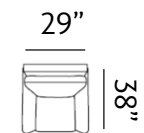

MM 710 x 900 x 1060
 Inches 28 x 35 x 42
 CBM 0.62

WALES

Sizes (LxWxH)

MM 885 x 865 x 1035
 Inches 35 x 34 x 41
 CBM 0.76

MIKANOS

Sizes (LxWxH)

MM 870 x 840 x 1030
 Inches 34 x 33 x 41
 CBM 0.67

FRANKFURT

Sizes (LxWxH)

MM 725 x 975 x 1065
Inches 29 x 38 x 42
CBM 0.69

CHANDLER

Sizes (LxWxH)

MM 815 x 1000 x 1075
Inches 32 x 39 x 42
CBM 0.8

SHANGHAI

Sizes (LxWxH)

MM 730 x 970 x 1050
Inches 29 x 38 x 41
CBM 0.68

BRIXEN

Sizes (LxWxH)

MM 780 x 850 x 850
Inches 31 x 33 x 33
CBM 0.49

NOGALES

Sizes (LxWxH)

MM 745 x 870 x 890
Inches 29 x 34 x 35
CBM 0.48

STUTTGART

Sizes (LxWxH)

MM 790 x 775 x 980
Inches 31 x 31 x 39
CBM 0.52

ADELAIDE

Sizes (LxWxH)

MM 615 x 800 x 810
Inches 24 x 31 x 32
CBM 0.84

BENTON

Sizes (LxWxH)

MM 730 x 810 x 1030
Inches 29 x 32 x 41
CBM 0.57

PRESCOT