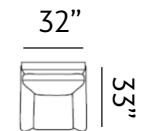

Sizes (LxWxH)

MM 725 x 975 x 1065
Inches 29 x 38 x 42
CBM 0.69

CHANDLER

Sizes (LxWxH)

MM 815 x 1000 x 1075
Inches 32 x 39 x 42
CBM 0.8

SHANGHAI

Sizes (LxWxH)

MM 730 x 970 x 1050
Inches 29 x 38 x 41
CBM 0.68

BRIXEN

Sizes (LxWxH)

MM 780 x 850 x 850
Inches 31 x 33 x 33
CBM 0.49

NOGALES

Sizes (LxWxH)

MM 745 x 870 x 890
Inches 29 x 34 x 35
CBM 0.48

STUTTGART

Sizes (LxWxH)

MM 790 x 775 x 980
Inches 31 x 31 x 39
CBM 0.52

ADELAIDE

Sizes (LxWxH)

MM 615 x 800 x 810
Inches 24 x 31 x 32
CBM 0.84

BENTON

Sizes (LxWxH)

MM 730 x 810 x 1030
Inches 29 x 32 x 41
CBM 0.57

PRESCOT

Sizes (LxWxH)

MM 820 x 845 x 970
Inches 32 x 33 x 38
CBM 0.64

GRETA

Sizes (LxWxH)

MM	650 x 720 x 875
Inches	26 x 28 x 34
CBM	0.37

JACKSONVILLE

Sizes (LxWxH)

MM	860 x 820 x 810
Inches	34 x 32 x 32
CBM	0.49