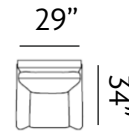

MM 710 x 900 x 1060
 Inches 28 x 35 x 42
 CBM 0.62

WALES

Sizes (LxWxH)

MM 885 x 865 x 1035
 Inches 35 x 34 x 41
 CBM 0.76

MIKANOS

Sizes (LxWxH)

MM 870 x 840 x 1030
 Inches 34 x 33 x 41
 CBM 0.67

FRANKFURT

Sizes (LxWxH)

MM 725 x 975 x 1065
Inches 29 x 38 x 42
CBM 0.69

CHANDLER

Sizes (LxWxH)

MM 815 x 1000 x 1075
Inches 32 x 39 x 42
CBM 0.8

SHANGHAI

Sizes (LxWxH)

MM 730 x 970 x 1050
Inches 29 x 38 x 41
CBM 0.68

BRIXEN

Sizes (LxWxH)

MM 780 x 850 x 850
Inches 31 x 33 x 33
CBM 0.49

NOGALES

Sizes (LxWxH)

MM 745 x 870 x 890
Inches 29 x 34 x 35
CBM 0.48

STUTTGART

Sizes (LxWxH)

MM 790 x 775 x 980
Inches 31 x 31 x 39
CBM 0.52

ADELAIDE

Sizes (LxWxH)

MM 615 x 800 x 810
Inches 24 x 31 x 32
CBM 0.84

BENTON

Sizes (LxWxH)

MM 730 x 810 x 1030
Inches 29 x 32 x 41
CBM 0.57

PRESCOT