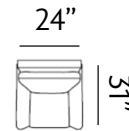

RIMINI

Sizes (LxWxH)

MM 890 x 880 x 955
Inches 35 x 35 x 38
CBM 0.62

ANCONA

Sizes (LxWxH)

MM 960 x 900 x 915
Inches 38 x 35 x 36
CBM 0.55

SLOVENIA

Sizes (LxWxH)

MM 925 x 880 x 780
 Inches 36 x 35 x 31
 CBM 0.61

ATLANTA

Sizes (LxWxH)

MM 905 x 905 x 950
 Inches 36 x 36 x 37
 CBM 0.57

PISA

Sizes (LxWxH)

MM 905 x 905 x 930
 Inches 36 x 36 x 37
 CBM 0.57

GILBERT

Sizes (LxWxH)

MM	780 x 1015 x 1050
Inches	31 x 40 x 41
CBM	0.93

BELFAST

Sizes (LxWxH)

MM	1010 x 1000 x 740
Inches	40 x 39 x 29
CBM	0.83

CLIVE

Sizes (LxWxH)

MM 785 x 890 x 950
Inches 31 x 35 x 37
CBM 0.50

CUDDLER

Sizes (LxWxH)

MM 610 x 790 x 895
Inches 24 x 31 x 35
CBM 0.37

EDBERG

Sizes (LxWxH)

MM 775 x 875 x 810
Inches 31 x 34 x 32
CBM 0.59

BILSTON

Sizes (LxWxH)