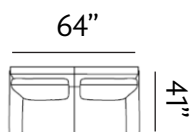

Sizes (LxWxH)

MM	955 x 1040 x 950	1615 x 1040 x 950	2275 x 1040 x 950
Inches	38 x 41 x 37	64 x 41 x 37	90 x 41 x 37
CBM	0.73	1.21	1.7