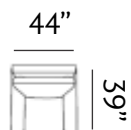

**Sizes (LxWxH)**

MM	1860 x 1110 x 785	2055 x 1110 x 785
Inches	73 x 44 x 31	81 x 44 x 31
CBM	1.74	1.92

-   
**Pocket Coil**
-   
**Zigzag Spring**
-   
**High Resilient Foam**
-   
**Upholstery Leather**
-   
**Electric Recliner**
-   
**Adjustable Headrest**

\* Cushions are not part of the actual products

**Sizes (LxWxH)**

MM	1490 x 1055 x 760	2075 x 1055 x 760
Inches	59 x 42 x 30	82 x 42 x 30
CBM	1.06	1.46

**Zigzag Spring**

**High Resilient Foam**

**Upholstery Leather**

\* Cushions are not part of the actual products

**Sizes (LxWxH)**

MM	1780 x 940 x 930	2080 x 940 x 930
Inches	70 x 37 x 37	82 x 37 x 37
CBM	0.92	1.07

**Zigzag Spring**

**High Resilient Foam**

**Upholstery Leather**

**Sizes (LxWxH)**

MM	1105 x 990 x 885	1690 x 990 x 885	2275 x 990 x 885
Inches	44 x 39 x 35	67 x 39 x 35	90 x 39 x 35
CBM	0.89	1.34	1.79

 **Pocket Coil**
 **Zigzag Spring**
 **High Resilient Foam**
 **Upholstery Leather**