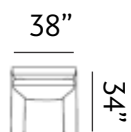

Sizes (LxWxH)

MM	960 x 875 x 890	1495 x 875 x 890	2030 x 875 x 890
Inches	38 x 34 x 35	59 x 34 x 35	80 x 34 x 35
CBM	0.53	0.81	1.09

Zigzag Spring

High Resilient Foam

Upholstery Leather