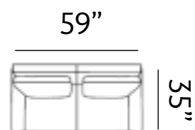

Sizes (LxWxH)

MM	960 x 895 x 965	1500 x 895 x 965	2035 x 895 x 965
Inches	38 x 35 x 38	59 x 35 x 38	80 x 35 x 38
CBM	0.66	1.01	1.36