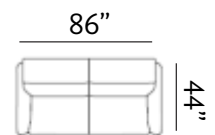

Sizes (LxWxH)

MM	1980 x 1115 x 740	2175 x 1115 x 740
Inches	78 x 44 x 29	86 x 44 x 29
CBM	1.87	2.05

- **Pocket Coil**
- **Zigzag Spring**
- **High Resilient Foam**
- **Upholstery Leather**
- **Electric Recliner**
- **Adjustable Headrest**