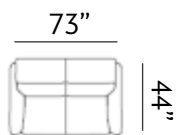

**Sizes (LxWxH)**

MM	1880 x 1075 x 910	2085 x 1075 x 910
Inches	74 x 42 x 36	82 x 42 x 36
CBM	1.9	2.1

-   
**Pocket Coil**
-   
**Zigzag Spring**
-   
**High Resilient Foam**
-   
**Upholstery Leather**
-   
**Electric Recliner**
-   
**Adjustable Headrest**

\* Cushions are not part of the actual products

**Sizes (LxWxH)**

MM	1970 x 1095 x 900	2170 x 1095 x 900
Inches	78 x 43 x 35	85 x 43 x 35
CBM	1.96	2.15

-   
**Pocket Coil**
-   
**Zigzag Spring**
-   
**High Resilient Foam**
-   
**Upholstery Leather**
-   
**Electric Recliner**
-   
**Adjustable Headrest**

**Sizes (LxWxH)**

MM	1900 x 1050 x 850	2080 x 1050 x 850
Inches	75 x 41 x 33	82 x 41 x 33
CBM	1.8	1.97

-   
**Pocket Coil**
-   
**Zigzag Spring**
-   
**High Resilient Foam**
-   
**Upholstery Leather**
-   
**Electric Recliner**
-   
**Adjustable Headrest**

**Sizes (LxWxH)**

MM	1860 x 1110 x 785	2055 x 1110 x 785
Inches	73 x 44 x 31	81 x 44 x 31
CBM	1.74	1.92

-   
**Pocket Coil**
-   
**Zigzag Spring**
-   
**High Resilient Foam**
-   
**Upholstery Leather**
-   
**Electric Recliner**
-   
**Adjustable Headrest**