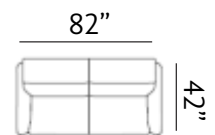

**Sizes (LxWxH)**

MM	1880 x 1075 x 910	2085 x 1075 x 910
Inches	74 x 42 x 36	82 x 42 x 36
CBM	1.9	2.1

-   
**Pocket Coil**
-   
**Zigzag Spring**
-   
**High Resilient Foam**
-   
**Upholstery Leather**
-   
**Electric Recliner**
-   
**Adjustable Headrest**

\* Cushions are not part of the actual products

**Sizes (LxWxH)**

MM	1970 x 1095 x 900	2170 x 1095 x 900
Inches	78 x 43 x 35	85 x 43 x 35
CBM	1.96	2.15

-   
**Pocket Coil**
-   
**Zigzag Spring**
-   
**High Resilient Foam**
-   
**Upholstery Leather**
-   
**Electric Recliner**
-   
**Adjustable Headrest**