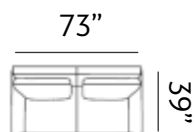

Sizes (LxWxH)

MM	930 x 985 x 980	1850 x 985 x 980	2130 x 985 x 980
Inches	37 x 39 x 39	73 x 39 x 39	84 x 39 x 39
CBM	0.69	1.32	1.54

- **Pocket Coil**
- **Zigzag Spring**
- **High Resilient Foam**
- **Upholstery Leather**
- **Manual Recliner**