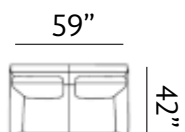

Sizes (LxWxH)

MM	1490 x 1055 x 760	2075 x 1055 x 760
Inches	59 x 42 x 30	82 x 42 x 30
CBM	1.06	1.46

Zigzag Spring

High Resilient Foam

Upholstery Leather