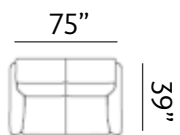

Sizes (LxWxH)

MM	1900 x 995 x 1050	2105 x 995 x 1050
Inches	75 x 39 x 41	83 x 39 x 41
CBM	2.0	2.3

- **Pocket Coil**
- **Zigzag Spring**
- **High Resilient Foam**
- **Upholstery Leather**
- **Electric Recliner**