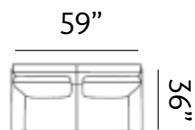

Sizes (LxWxH)

MM	950 x 905 x 1005	1510 x 905 x 1005	2080 x 905 x 1005
Inches	37 x 36 x 40	59 x 36 x 40	82 x 36 x 40
CBM	0.63	0.99	1.36

- **Pocket Coil**
- **Zigzag Spring**
- **High Resilient Foam**
- **Upholstery Leather**
- **Manual Recliner**