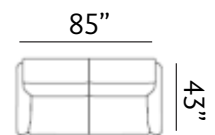

**Sizes (LxWxH)**

MM	1880 x 1075 x 910	2085 x 1075 x 910
Inches	74 x 42 x 36	82 x 42 x 36
CBM	1.9	2.1

-   
**Pocket Coil**
-   
**Zigzag Spring**
-   
**High Resilient Foam**
-   
**Upholstery Leather**
-   
**Electric Recliner**
-   
**Adjustable Headrest**

\* Cushions are not part of the actual products

**Sizes (LxWxH)**

MM	1970 x 1095 x 900	2170 x 1095 x 900
Inches	78 x 43 x 35	85 x 43 x 35
CBM	1.96	2.15

-   
**Pocket Coil**
-   
**Zigzag Spring**
-   
**High Resilient Foam**
-   
**Upholstery Leather**
-   
**Electric Recliner**
-   
**Adjustable Headrest**