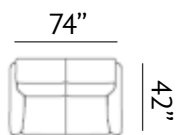

**Sizes (LxWxH)**

MM	1880 x 1075 x 910	2085 x 1075 x 910
Inches	74 x 42 x 36	82 x 42 x 36
CBM	1.9	2.1

-   
**Pocket Coil**
-   
**Zigzag Spring**
-   
**High Resilient Foam**
-   
**Upholstery Leather**
-   
**Electric Recliner**
-   
**Adjustable Headrest**

\* Cushions are not part of the actual products

**Sizes (LxWxH)**

MM	1970 x 1095 x 900	2170 x 1095 x 900
Inches	78 x 43 x 35	85 x 43 x 35
CBM	1.96	2.15

-   
**Pocket Coil**
-   
**Zigzag Spring**
-   
**High Resilient Foam**
-   
**Upholstery Leather**
-   
**Electric Recliner**
-   
**Adjustable Headrest**

**Sizes (LxWxH)**

MM	1900 x 1050 x 850	2080 x 1050 x 850
Inches	75 x 41 x 33	82 x 41 x 33
CBM	1.8	1.97

-   
**Pocket Coil**
-   
**Zigzag Spring**
-   
**High Resilient Foam**
-   
**Upholstery Leather**
-   
**Electric Recliner**
-   
**Adjustable Headrest**

**Sizes (LxWxH)**

MM	1860 x 1110 x 785	2055 x 1110 x 785
Inches	73 x 44 x 31	81 x 44 x 31
CBM	1.74	1.92

-   
**Pocket Coil**
-   
**Zigzag Spring**
-   
**High Resilient Foam**
-   
**Upholstery Leather**
-   
**Electric Recliner**
-   
**Adjustable Headrest**