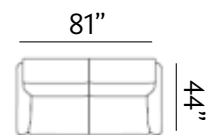

**Sizes (LxWxH)**

MM	1900 x 1050 x 850	2080 x 1050 x 850
Inches	75 x 41 x 33	82 x 41 x 33
CBM	1.8	1.97

-   
**Pocket Coil**
-   
**Zigzag Spring**
-   
**High Resilient Foam**
-   
**Upholstery Leather**
-   
**Electric Recliner**
-   
**Adjustable Headrest**

**Sizes (LxWxH)**

MM	1860 x 1110 x 785	2055 x 1110 x 785
Inches	73 x 44 x 31	81 x 44 x 31
CBM	1.74	1.92

-   
**Pocket Coil**
-   
**Zigzag Spring**
-   
**High Resilient Foam**
-   
**Upholstery Leather**
-   
**Electric Recliner**
-   
**Adjustable Headrest**