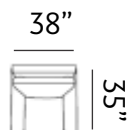

Sizes (LxWxH)

**Out To Out**

3 + L

4 + L

MM 2865 x 1755 x 760

3675 x 1755 x 760

Inches 113 x 69 x 30

145 x 69 x 30

**NEW  
LAUNCH**

**Sizes (LxWxH)**

MM	840 x 935 x 890	1375 x 935 x 890	1910 x 935 x 890
Inches	33 x 37 x 35	54 x 37 x 35	75 x 37 x 35
CBM	0.51	0.82	1.13

-   
**Pocket Coil**
-   
**Zigzag Spring**
-   
**High Resilient Foam**
-   
**Upholstery Leather**

NEW  
LAUNCH

**Sizes (LxWxH)**

MM	1195 x 960 x 955	1720 x 960 x 955	2300 x 960 x 955
Inches	47 x 38 x 38	68 x 38 x 38	91 x 38 x 38
CBM	0.96	1.36	1.8

Pocket Coil    Zigzag Spring    High Resilient Foam    Upholstery Leather

\* Cushions are not part of the actual products

**Sizes (LxWxH)**

MM	960 x 895 x 965	1500 x 895 x 965	2035 x 895 x 965
Inches	38 x 35 x 38	59 x 35 x 38	80 x 35 x 38
CBM	0.66	1.01	1.36