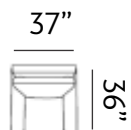

Sizes (LxWxH)

MM	950 x 905 x 1005	1510 x 905 x 1005	2080 x 905 x 1005
Inches	37 x 36 x 40	59 x 36 x 40	82 x 36 x 40
CBM	0.63	0.99	1.36

- **Pocket Coil**
- **Zigzag Spring**
- **High Resilient Foam**
- **Upholstery Leather**
- **Manual Recliner**