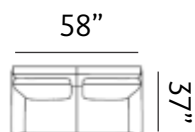

Sizes (LxWxH)

MM	880 x 930 x 980	1475 x 930 x 980	2050 x 930 x 980
Inches	35 x 37 x 39	58 x 37 x 39	81 x 37 x 39
CBM	0.50	0.83	1.15

- **Zigzag Spring**
- **High Resilient Foam**
- **Upholstery Leather**
- **Manual Recliner**