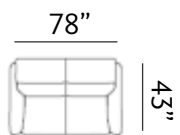

**Sizes (LxWxH)**

MM	1880 x 1075 x 910	2085 x 1075 x 910
Inches	74 x 42 x 36	82 x 42 x 36
CBM	1.9	2.1

-   
**Pocket Coil**
-   
**Zigzag Spring**
-   
**High Resilient Foam**
-   
**Upholstery Leather**
-   
**Electric Recliner**
-   
**Adjustable Headrest**

\* Cushions are not part of the actual products

**Sizes (LxWxH)**

MM	1970 x 1095 x 900	2170 x 1095 x 900
Inches	78 x 43 x 35	85 x 43 x 35
CBM	1.96	2.15

-   
**Pocket Coil**
-   
**Zigzag Spring**
-   
**High Resilient Foam**
-   
**Upholstery Leather**
-   
**Electric Recliner**
-   
**Adjustable Headrest**

**Sizes (LxWxH)**

MM	1900 x 1050 x 850	2080 x 1050 x 850
Inches	75 x 41 x 33	82 x 41 x 33
CBM	1.8	1.97

-   
**Pocket Coil**
-   
**Zigzag Spring**
-   
**High Resilient Foam**
-   
**Upholstery Leather**
-   
**Electric Recliner**
-   
**Adjustable Headrest**