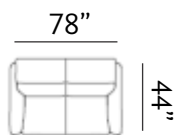

Sizes (LxWxH)

MM	1980 x 1115 x 740	2175 x 1115 x 740
Inches	78 x 44 x 29	86 x 44 x 29
CBM	1.87	2.05

- **Pocket Coil**
- **Zigzag Spring**
- **High Resilient Foam**
- **Upholstery Leather**
- **Electric Recliner**
- **Adjustable Headrest**