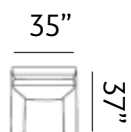

Sizes (LxWxH)

MM	880 x 930 x 980	1475 x 930 x 980	2050 x 930 x 980
Inches	35 x 37 x 39	58 x 37 x 39	81 x 37 x 39
CBM	0.50	0.83	1.15

- **Zigzag Spring**
- **High Resilient Foam**
- **Upholstery Leather**
- **Manual Recliner**