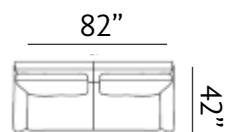

Sizes (LxWxH)

MM	1490 x 1055 x 760	2075 x 1055 x 760
Inches	59 x 42 x 30	82 x 42 x 30
CBM	1.06	1.46

Zigzag Spring

High Resilient Foam

Upholstery Leather