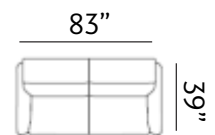

Sizes (LxWxH)

MM	1900 x 995 x 1050	2105 x 995 x 1050
Inches	75 x 39 x 41	83 x 39 x 41
CBM	2.0	2.3

- **Pocket Coil**
- **Zigzag Spring**
- **High Resilient Foam**
- **Upholstery Leather**
- **Electric Recliner**